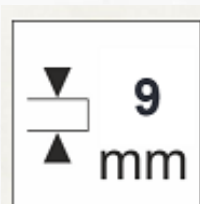

# Inferno Niquel

Керамогранит Geo Gres Inferno Oxide Metallic 60x120

5 по шкале Мооса

Настенная и напольная плитка

Морозостойкая

Количество лиц

Матовая

Толщина плиты